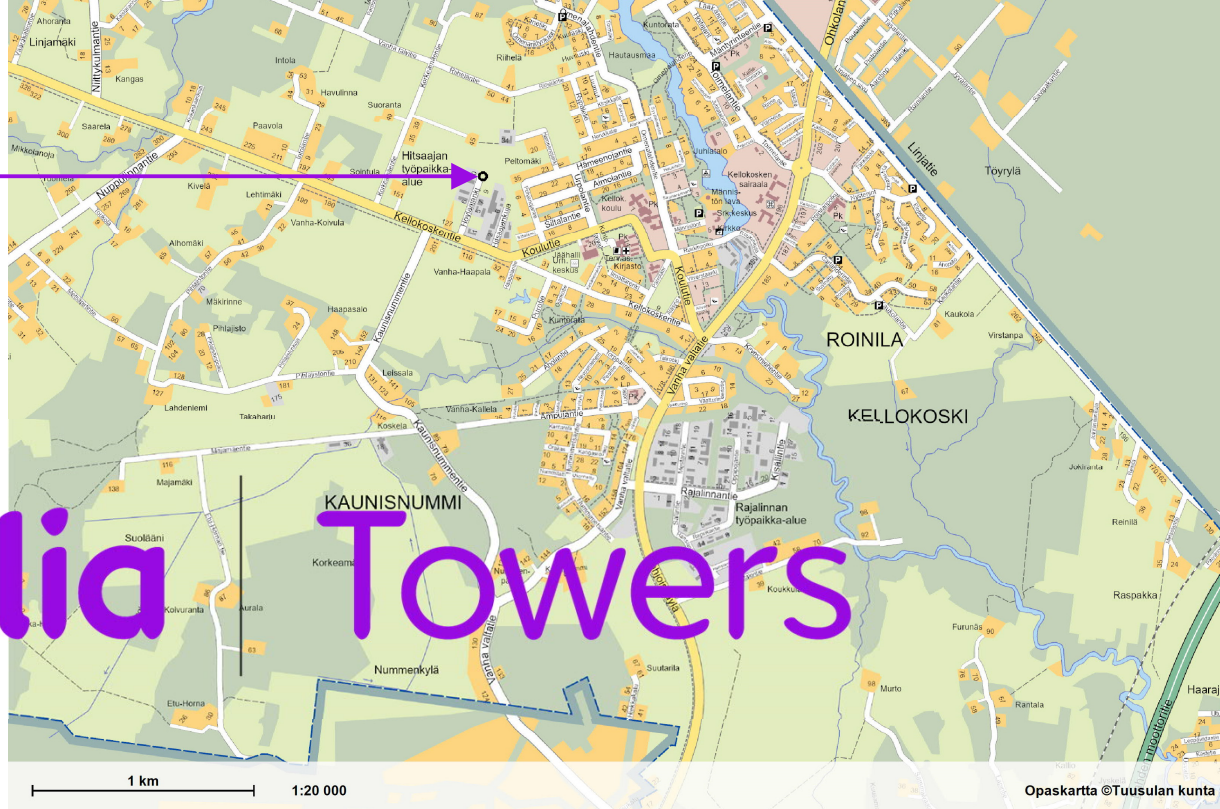

Tunnus on operaattorin käyttämä tukiaseman rekisteritunnus, jota käytetään järjestelmän tietokannoissa/järjestelmissä. Tunnus on vain sattumanvarainen yleisnimi lähialueelta, joka on luotu aikanaan suunnittelun alkuvaiheessa, ennen tarkempaa suunnittelua. Tunnus ei osoita tarkkaa tukiaseman sijoituspaikkaa.

kohteen tunnus: Inkilä

Telia Towers

tunnus: Inkilä, id 09 858 21202

Höylääjänkuja 13d (Siltalanpuisto)

04500 KELLOKOSKI

(sijainti kunnassa: Tuusula)

OLEVA MASTO TIETOJA, KARTAT JA VALOKUVAT

Oleva masto (putkiristikkopylväs), korkeus 42 metriä ja laitesuoja.
Mastossa ei ole haruksia.

tunnus: **Inkilä, id 09 858 21202**

Höylääjänkuja 13d (Siltalanpuisto), 04500 KELLOKOSKI

- Oleva masto on rakennettu v. 2012 ja ollut paikoillaan noin 10 vuotta. Maanvuokrasopimuksessa mastopaikan vuokra-ala on noin 80 m². Määräaikainen maanvuokrasopimus on päättynyt Tuusulan kunnan kanssa 31.7.2022.
- Maston korkeus on 42 metriä. Maston päässä on n. 3 metrin huippuputki, jolloin koko korkeus on noin 45 metriä. Mastossa ei ole haruksia. Maston vieressä on laitesuoja. Huoltokulku Höylääjänkujalta, josta tukiasemalle johtaa lyhyt huoltotien pisto.
- Matkaviestintukiasemassa on oma sähköliittymä.
- Oleva masto toimii matkaviestintukiaseman antennien kiinnitysalustana. Laitesuojuissa on matkaviestintukiasemalaitteet ja mastossa tarvittavat tukiaseman antennit. Olevassa mastopaikassa on langattoman matkaviestinverkon tukiasema (2G/3G/4G/5G).
 - Masto palvelee teleoperaattoreita.
- **Olevassa mastossa on Telia Finland Oyj:n tukiasema-antennien lisäksi myös DNA Oyj:n, Elisa Oyj:n ja Digitan antennit.**
 - **Tämän lisäksi laitesuojuissa on Telia Finland Oyj:n kiinteän televerkon laitteita, jotka palvelee valokuituverkon tarpeita (runkovalokaapeliyhteyksiä ja alueen valokuituverkon käyttäjiä).**
- Olevan maston omistaja/hallinnoija on: