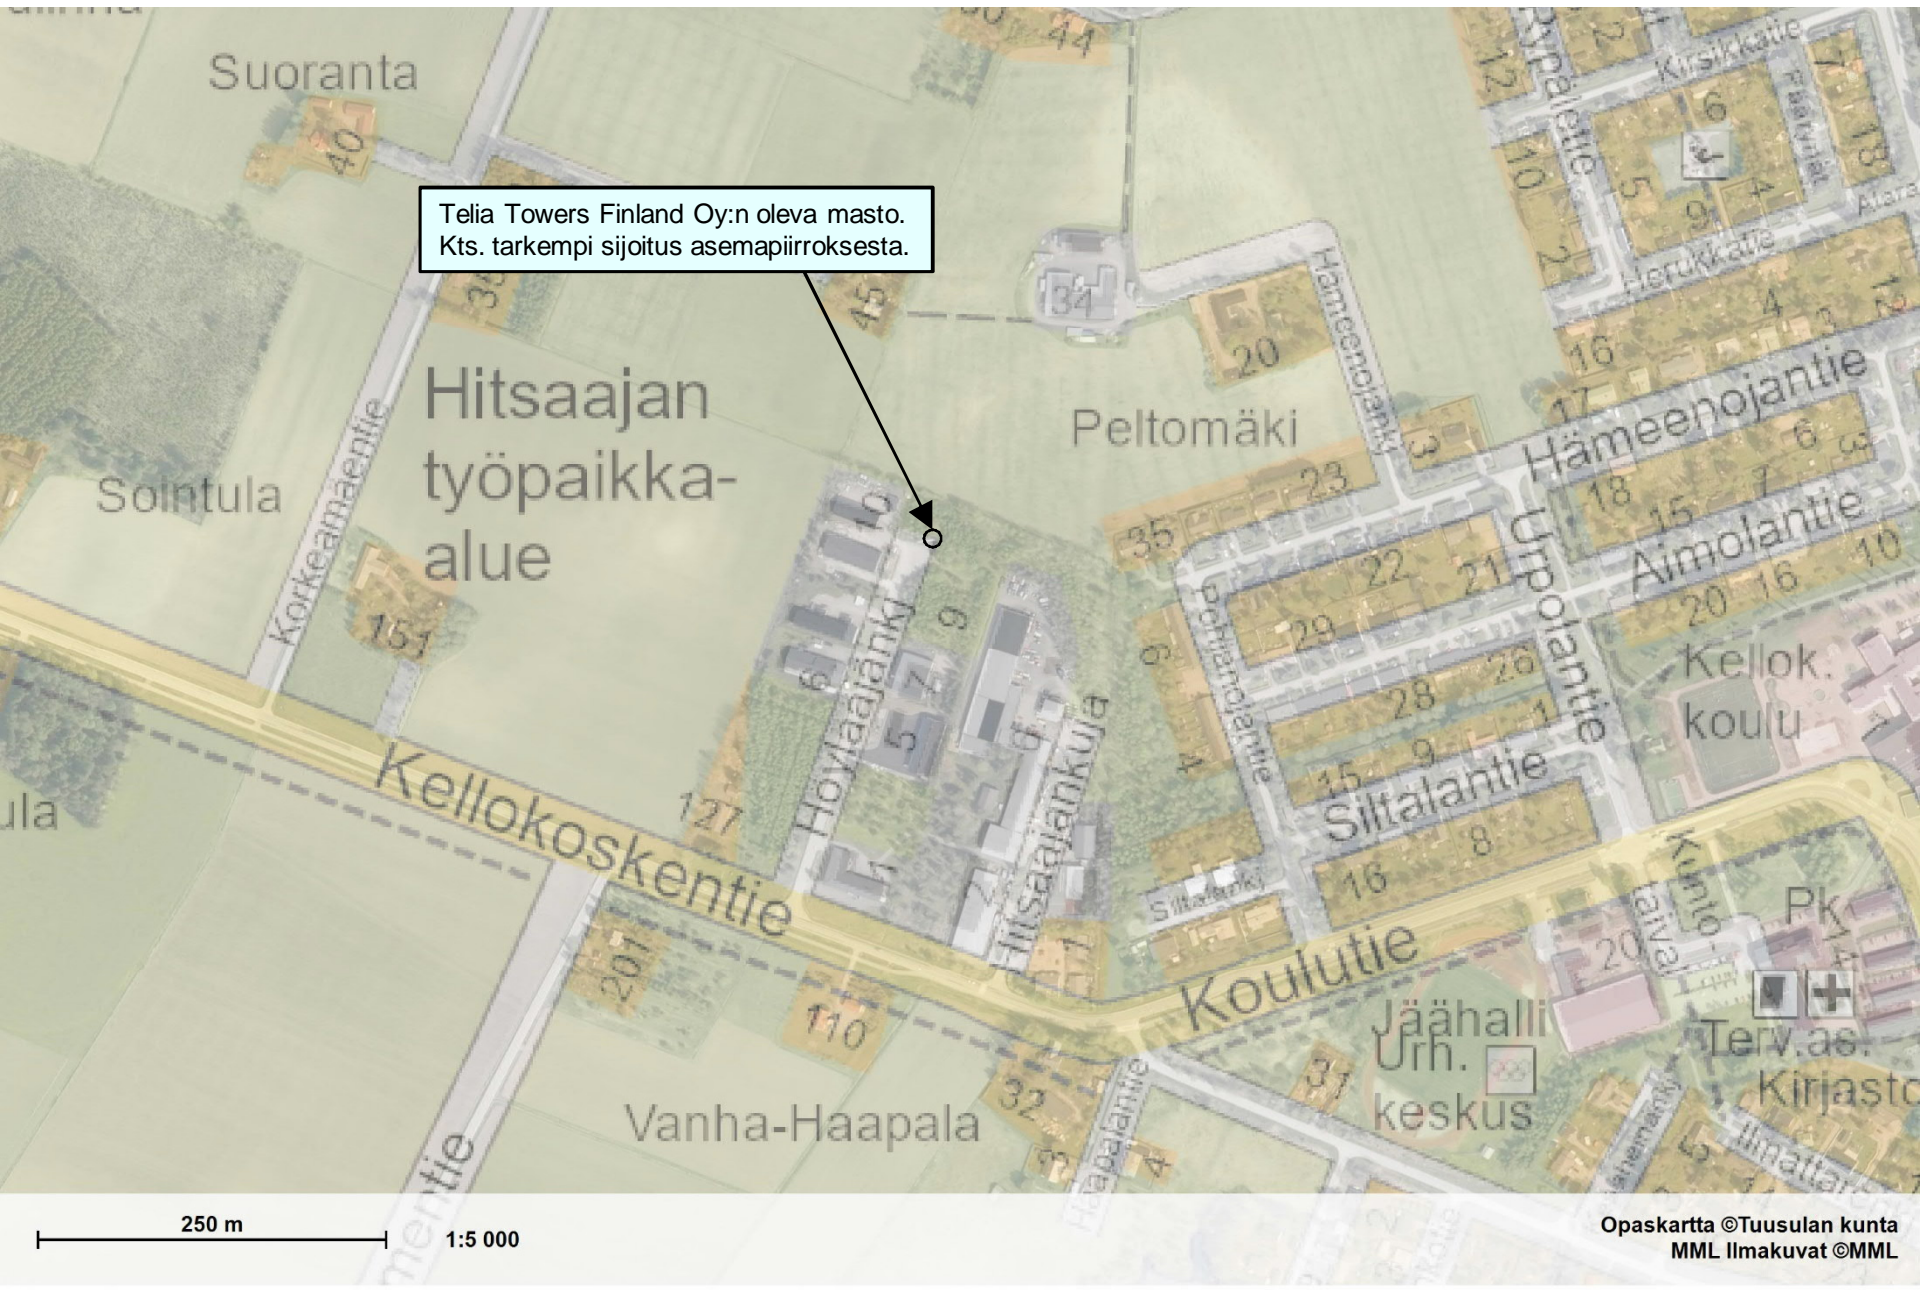

tunnus: **Inkilä**, id 09 858 21202

Höylääjänkuja 13d (Siltalanpuisto), 04500 KELLOKOSKI

250 m

1:5 000